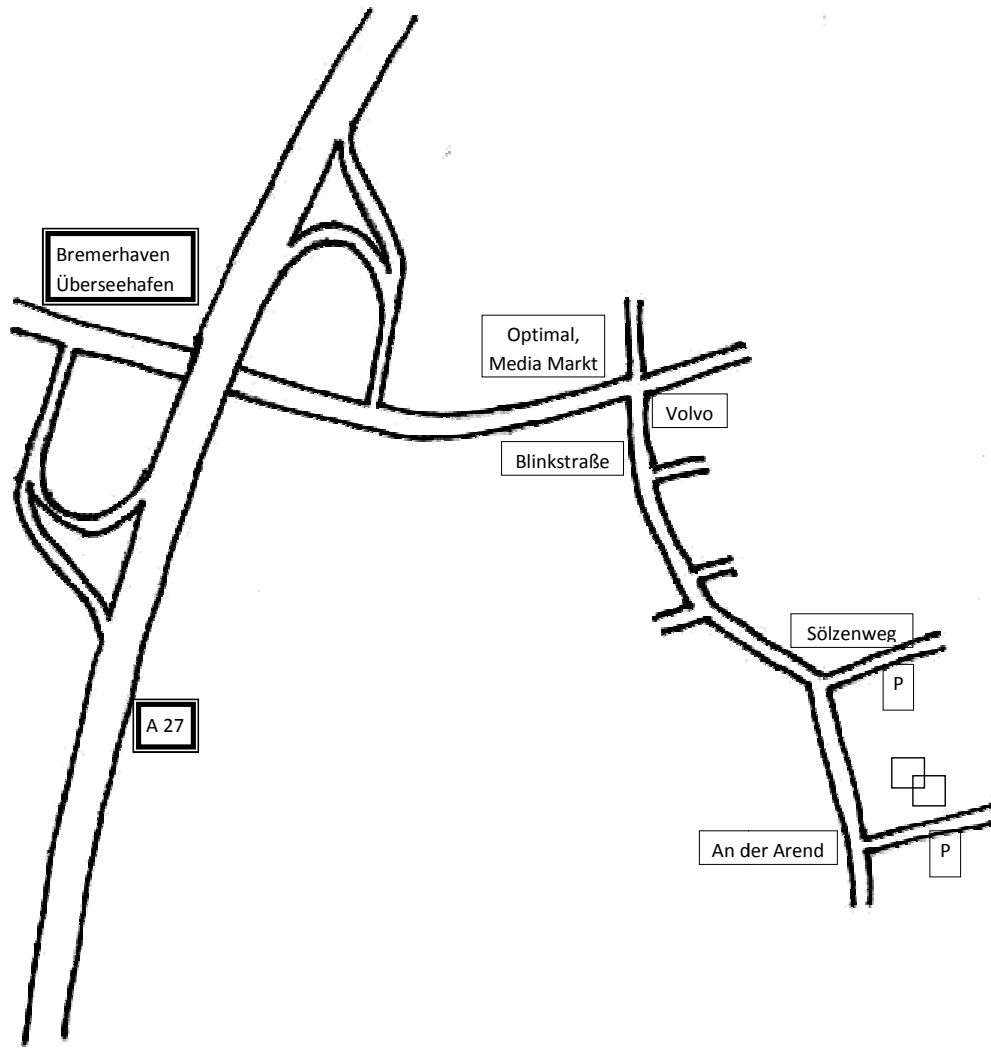

Anfahrt

Tanzort:

Dietrich-Schulze-Schule

An der Arend 7

27619 Schiffdorf-Spaden

Anfahrt mit PKW:

Von Bremen über die A 27 bis Abfahrt Nr. 6 Bremerhaven Überseehafen. Follow Signs

Parkmöglichkeit am Sölzenweg und An der Arend